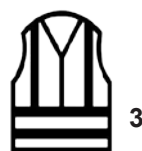

Certificado de examen CE de tipo expedido por **CENTEXBEL**, organismo notificado n°0493.

Tallas	Tallas del pecho (cm) (A)	Alturas (cm) (B)
S	86-94	156-164
M	94-102	164-172
L	102-110	172-180
XL	110-118	180-188
XXL	118-129	188-196
XXXL	129-141	196-204