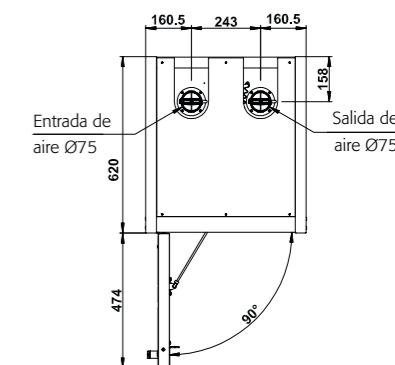

Vista desde arriba Q15.195.056

Ejemplo de pedido - cómo realizar un pedido correctamente:

31000 - 945 - 30872

Modelo	Material/Color/Información	Referencia
Q15.195.056, cuerpo sin equipamiento interior, puerta abertura izquierda	color cuerpo sim. RAL 7016 antracita	31000
Q15.195.056.R, cuerpo sin equipamiento interior, puerta abertura derecha	color cuerpo sim. RAL 7016 antracita	31006
Color cuerpo / color puerta		
Cuerpo antracita / puerta amarillo seguridad	sim. RAL 7016 / sim. RAL 1004	945
Paquetes de equipamiento interior		
3 bandejas, 1 bandeja perforada, 1 cubeto de retención [V=22 l]	plancha de acero plastificada RAL 7035	30872
4 bandejas, 1 bandeja perforada, 1 cubeto de retención [V=22 l]	plancha de acero plastificada RAL 7035	30873
3 bandejas, 1 cubeto de retención [V=22 l]	plancha de acero plastificada RAL 7035	30874
4 bandejas, 1 cubeto de retención [V=22 l]	plancha de acero plastificada RAL 7035	30875
Accesorios		
Caja para reactivos	PP azul, con asas y tapa	30038
Panel de zócalo	Melamina sim. RAL 7016 antracita	31923
Ventilación técnica		
Sistema de ventilación con filtro	plancha de acero plastificada RAL 7035 / RAL 7016	25099
Ventilador mecánico sin supervisión del aire de salida	plancha de acero plastificada RAL 7035	14218

Configuración individual del modelo Q15.195.056

Modelo	Material/Color/Información	A x F x H (mm)	Capacidad de carga (kg)	Capacidad (l)	Vol. máx. envase dentro del armario (l)	Referencia
Q15.195.056, cuerpo sin equipamiento interior, puerta abertura izquierda	color cuerpo sim. RAL 7016 antracita	564 x 620 x 1947				31000
Q15.195.056.R, cuerpo sin equipamiento interior, puerta abertura derecha	color cuerpo sim. RAL 7016 antracita	564 x 620 x 1947				31006
Color cuerpo / color puerta						
Cuerpo antracita / puerta amarillo seguridad	sim. RAL 7016 / sim. RAL 1004					945
Equipamiento interior						
Bandeja	plancha de acero plastificada RAL 7035	440 x 432 x 30*	75	-	-	30098
Bandeja perforada (H=60 mm)	plancha de acero plastificada RAL 7035	420 x 439 x 60	75	-	-	5555
Cubeto de retención [V=22 l]	plancha de acero plastificada RAL 7035	417 x 432 x 130*	-	22	20	30100
Accesorios						
Panel de zócalo	melamina sim. RAL 7016					31923
Q-Mover	plancha de acero plastificada RAL 7016 / UE: 2 unidades					30037
Caja para reactivos	PP azul, con asas y tapa					30038

* espacio útil de almacenamiento A x F (mm)