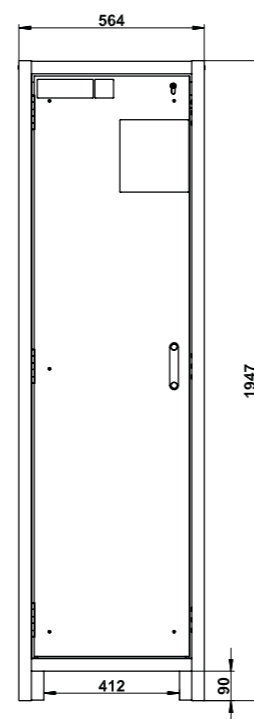

Armario de seguridad Q-CLASSIC-15 modelo Q15.195.056 con puerta en amarillo seguridad (sim. RAL 1004), 3 bandejas, bandeja perforada y cubeto de retención (plancha de acero plastificada), panel de zócalo opcional
Referencia 31000-945-30872

Equipamiento interior disponible:

- Bandejas fijas (capacidad de carga: 75 kg)
- Bandejas perforadas
- Cubeto de retención (volumen 22 l)

Vista frontal Q15.195.056**Vista lateral Q15.195.056****Vista por secciones Q15.195.056****Especificaciones técnicas modelo Q15.195.056**

Dimensiones	A x F x H (mm)	exterior 564 x 620 x 1947 interior 450 x 519 x 1626
Profundidad con las puertas abiertas	(mm)	1094
Peso	(kg)	140
Conducto de ventilación	(NW)	75
10 renovaciones de aire	(m ³ /h)	3,8
Caída de presión	(Pa)	< 10
Carga máxima	(kg)	600
Carga distribuida	(máx. kg/m ²)	810
Zócalo de transporte	A x H (mm)	488 x 90 (altura entrada 90 mm)
	Anchura libre (mm)	412

* espacio útil de almacenamiento A x F (mm)