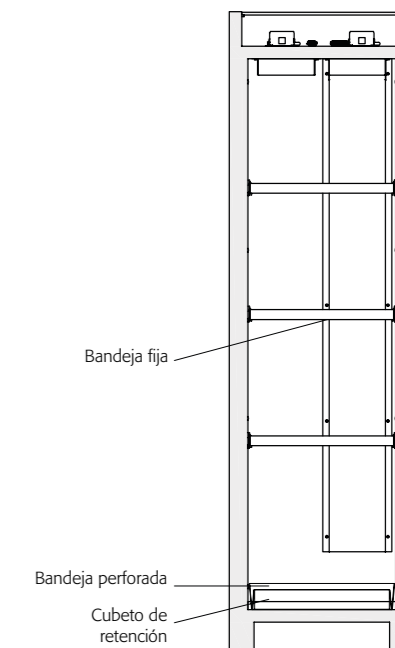

Vista por secciones Q15.195.056

Especificaciones técnicas modelo Q15.195.056

Dimensiones	A x F x H (mm)	exterior 564 x 620 x 1947 interior 450 x 519 x 1626
Profundidad con las puertas abiertas	(mm)	1094
Peso	(kg)	140
Conducto de ventilación	(NW)	75
10 renovaciones de aire	(m³/h)	3,8
Caída de presión	(Pa)	< 10
Carga máxima	(kg)	600
Carga distribuida	(máx. kg/m²)	810
Zócalo de transporte	A x H (mm)	488 x 90 (altura entrada 90 mm)
	Anchura libre (mm)	412