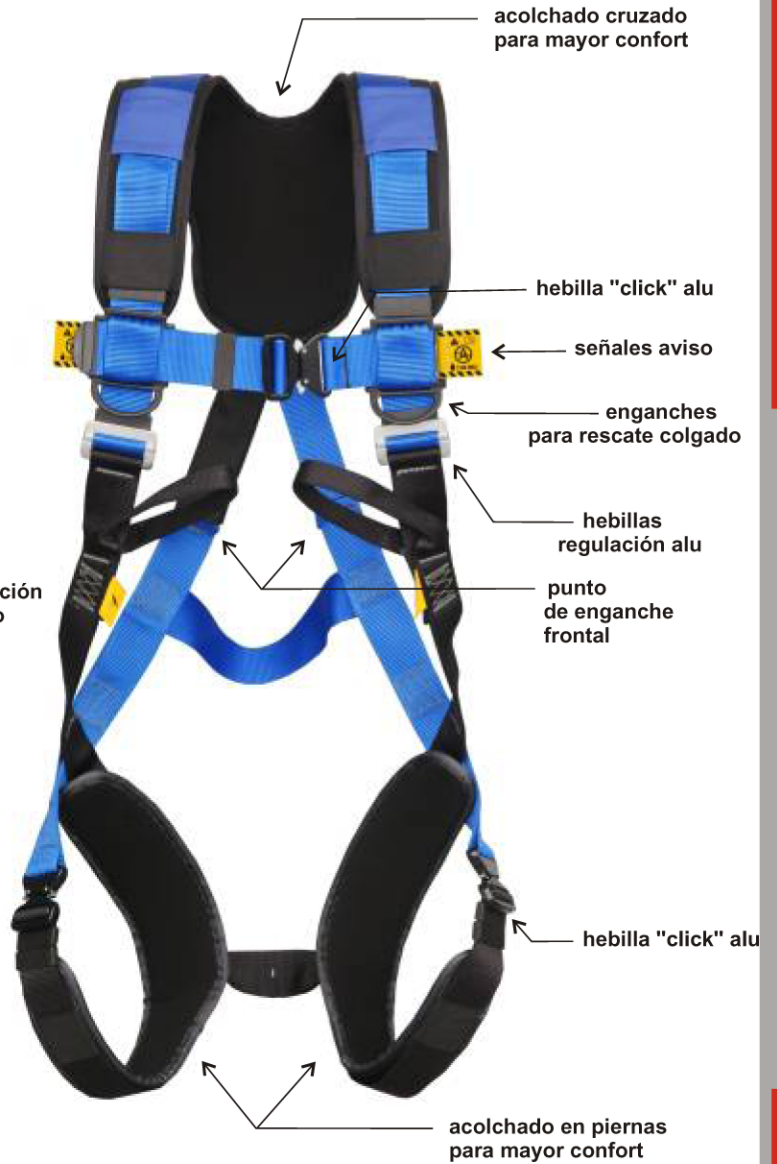

P-32 PRO

ARNÉS DE SEGURIDAD

EN 361

Ref.: AB 132 01

Size: M-XL - 1315g
XXL - 1365g

Sistema identificación

otros colores disponibles